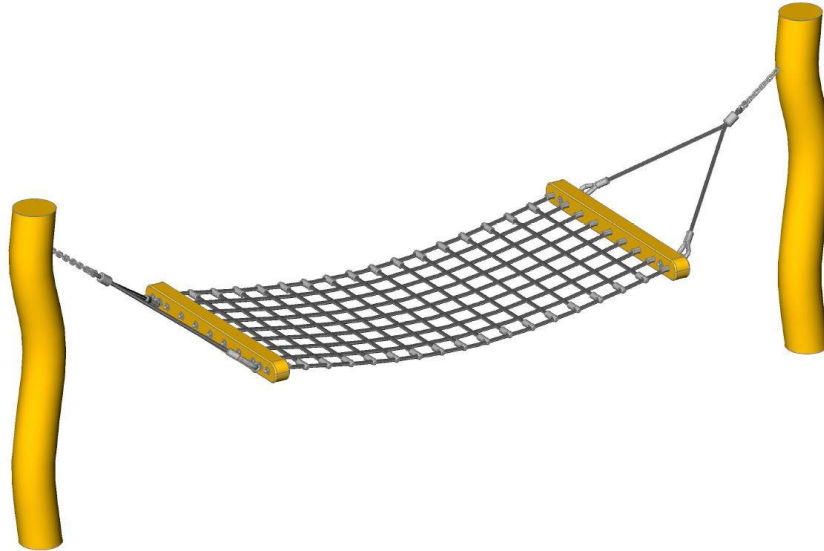

Hängemattenschaukel

Artikelnr.: 17-7692

Unsere Hängemattenschaukel lädt zum Entspannen ein.

- Robinienstämme 16-20 cm Durchmesser
- natürlich gewachsen, entsplintet, geschliffen, unbehandelt
- inkl. 2 Kardangelenke aus Edelstahl V2A
- inkl. 1 Hängematte aus verstärktem Seil (Ø 16 mm) Netzfarbe: schwarz

Empfohlene Altersgruppe: ca. 3 Jahre

Hersteller: Klingl Spielgeräte

Zulassung gem. DIN EN 1176 für den öffentlichen Spielbereich

Platzbedarf:

Benötigte Fallschutzfläche: ca. 5,4 x 7 m

Max. Fallhöhe: ca. 0,95 m

Fallschutz: Rasen, Rundkies, Hackschnitzel oder Fallschutzplatten

Erforderliche Fundamente:

Robinienstämme werden direkt einbetoniert

- 2 Stück L: 80 x B: 80 x T: 60 cm

Montagezeit ca. 2,5 Stunden mit je 2 Personen (ohne Fundamentarbeiten)

Hängemattenschaukel Art.Nr. 17-7692

Maße gesamt: Ca. 80 kg (schwerstes Stück)
Benötigte Fallschutzfläche: ca. 5,4x 7 m
Fallschutzbelag: Rasen, Rundkies, Fallschutzplatten, Hackschnitzel
Max. Fallhöhe: ca. 95 cm
Fundamente (Beton): 2 Stück L: 80 x B: 80 T: 60 cm
Montagezeit (ohne Fundamentarbeiten): ca. 2,5 Stunden mit 2 Personen
Empfohlene Altersgruppe: ab ca. 3 Jahre