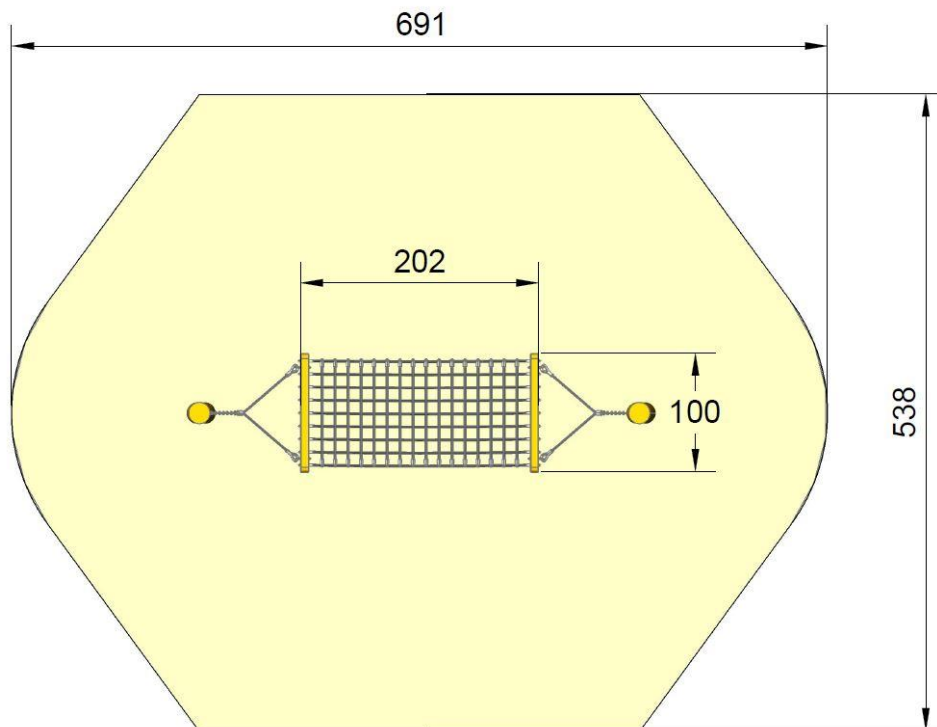

Fallschutz: Rasen, Rundkies, Hackschnitzel oder Fallschutzplatten

Erforderliche Fundamente:

Robinienstämme werden direkt einbetoniert

- 2 Stück L: 80 x B: 80 x T: 60 cm

Montagezeit ca. 2,5 Stunden mit je 2 Personen (ohne Fundamentarbeiten)

Hängemattenschaukel Art.Nr. 17-7692

Maße gesamt: Ca. 80 kg (schwerstes Stück)
Benötigte Fallschutzfläche: ca. 5,4x 7 m
Fallschutzbelag: Rasen, Rundkies, Fallschutzplatten, Hackschnitzel
Max. Fallhöhe: ca. 95 cm
Fundamente (Beton): 2 Stück L: 80 x B: 80 T: 60 cm
Montagezeit (ohne Fundamentarbeiten): ca. 2,5 Stunden mit 2 Personen
Empfohlene Altersgruppe: ab ca. 3 Jahre

Ansicht:

Maße in cm

Bedingt durch den besonderen Wuchs und die natürliche Verarbeitung handelt es sich bei allen angegebenen Maßen um ZIRKA-Werte. Wir behalten uns technische Änderungen vor. Maße vor Ort prüfen! Die Spielgeräte werden nach der DIN EN 1176 gefertigt.