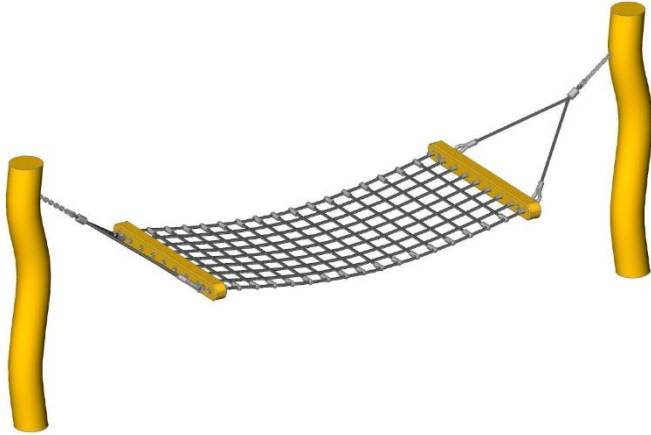

Hängemattenschaukel

Artikelnr.: 17-7692

Unsere Hängemattenschaukel lädt zum Entspannen ein.

- Robinienstämme 16-20 cm Durchmesser
- natürlich gewachsen, entsplintet, geschliffen, unbehandelt
- inkl. 2 Kardangelenke aus Edelstahl V2A
- inkl. 1 Hängematte aus verstärktem Seil (Ø 16 mm) Netzfarbe: schwarz

Empfohlene Altersgruppe: ca. 3 Jahre

Hersteller: Klingl Spielgeräte

Zulassung gem. DIN EN 1176 für den öffentlichen Spielbereich

Platzbedarf:

Benötigte Fallschutzfläche: ca. 5,4 x 7 m

Max. Fallhöhe: ca. 0,95 m

Fallschutz: Rasen, Rundkies, Hackschnitzel oder Fallschutzplatten

Erforderliche Fundamente:

Robinienstämme werden direkt einbetoniert

- 2 Stück L: 80 x B: 80 x T: 60 cm

Montagezeit ca. 2,5 Stunden mit je 2 Personen (ohne Fundamentarbeiten)

Hängemattenschaukel Art.Nr. 17-7692

Maße gesamt: Ca. 80 kg (schwerstes Stück)
Benötigte Fallschutzfläche: ca. 5,4x 7 m
Fallschutzbelag: Rasen, Rundkies, Fallschutzplatten, Hackschnitzel
Max. Fallhöhe: ca. 95 cm
Fundamente (Beton): 2 Stück L: 80 x B: 80 T: 60 cm
Montagezeit (ohne Fundamentarbeiten): ca. 2,5 Stunden mit 2 Personen
Empfohlene Altersgruppe: ab ca. 3 Jahre